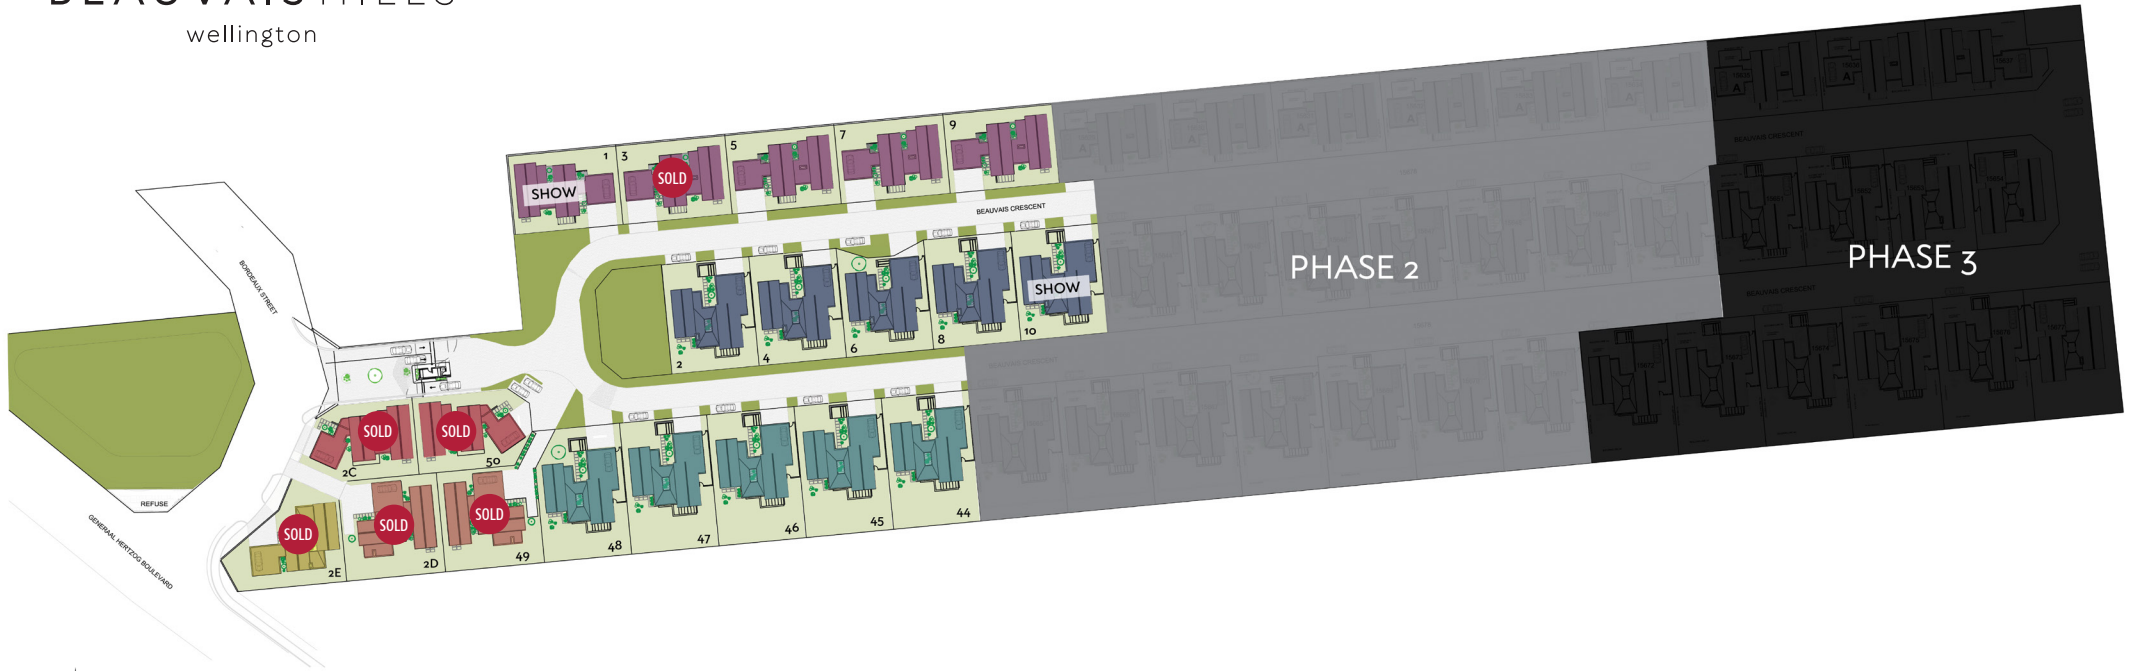

BEAUVAIS HILLS

wellington

- Type A | 190m²
- Type B | 205m²
- Type C | 210m²
- Type E | 185m²
- Type F | 192m²
- Type G | 190m²

PHASE 1

HOUSE	ERF M ²	HOUSE	ERF M ²	HOUSE	ERF M ²
1	456	8	500	48	578
2	500	9	458	49	554
3	457	10	500	50	441
4	500	44	600	2C	407
5	457	45	600	2D	558
6	461	46	600	2E	485
7	457	47	600		